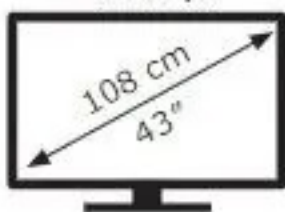

# ENERG

MI

L43M6-6AEU

**69** kWh/1000h

ABCDEF**G**

**87** kWh/1000h

3840 px

2160 px